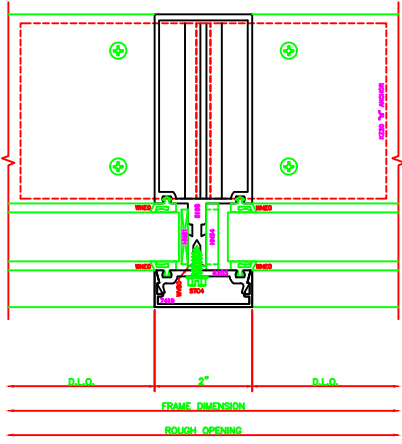

406 O.G. JAMB
5600 6"

603 O.G. VERT.
5600 6"

407 O.G. JAMB
5600 6"

103 O.G. HEAD
5600 6"

503 O.G. HORIZ.
5600 6"

203 O.G. SILL
5600 6"

REMOVE SILL AT
TOP OF WINDOW
REMOVE SILL
REMOVE SILL