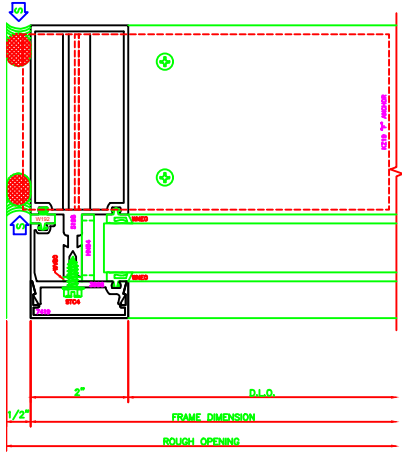

406 O.G. JAMB
5600 6"

603 O.G. VERT.
5600 6"

407 O.G. JAMB
5600 6"

103 O.G. HEAD
5600 6"

503 O.G. HORIZ.
5600 6"

203 O.G. SILL
5600 6"

REMOVE SILL AT
TOP OF WINDOW
REMOVE SILL
REMOVE SILL