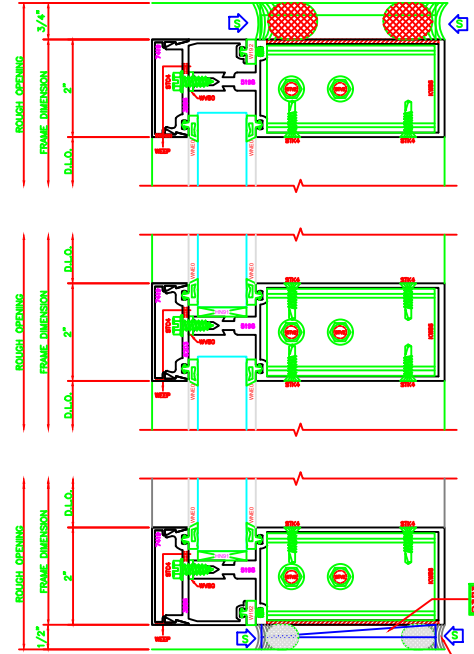

406 O.G. JAMB
5600 6"

603 O.G. VERT.
5600 6"

407 O.G. JAMB
5600 6"

103 O.G. HEAD
5600 6"

503 O.G. HORIZ.
5600 6"

203 O.G. SILL
5600 6"

REMOVE SILL AT
TOP OF WINDOW
REMOVE SILL
REMOVE SILL