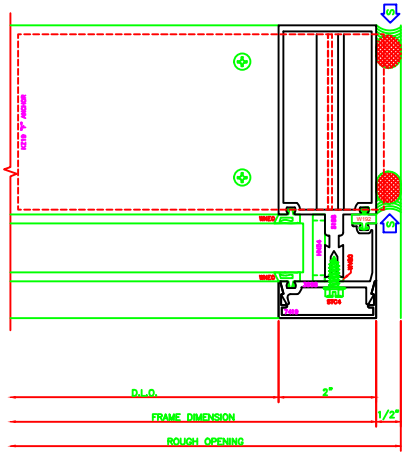

406 O.G. JAMB
5600 6"

603 O.G. VERT.
5600 6"

407 O.G. JAMB
5600 6"

103 O.G. HEAD
5600 6"

503 O.G. HORIZ.
5600 6"

203 O.G. SILL
5600 6"

REMOVE SILL AT
TOP OF WINDOW
REMOVE SILL
REMOVE SILL